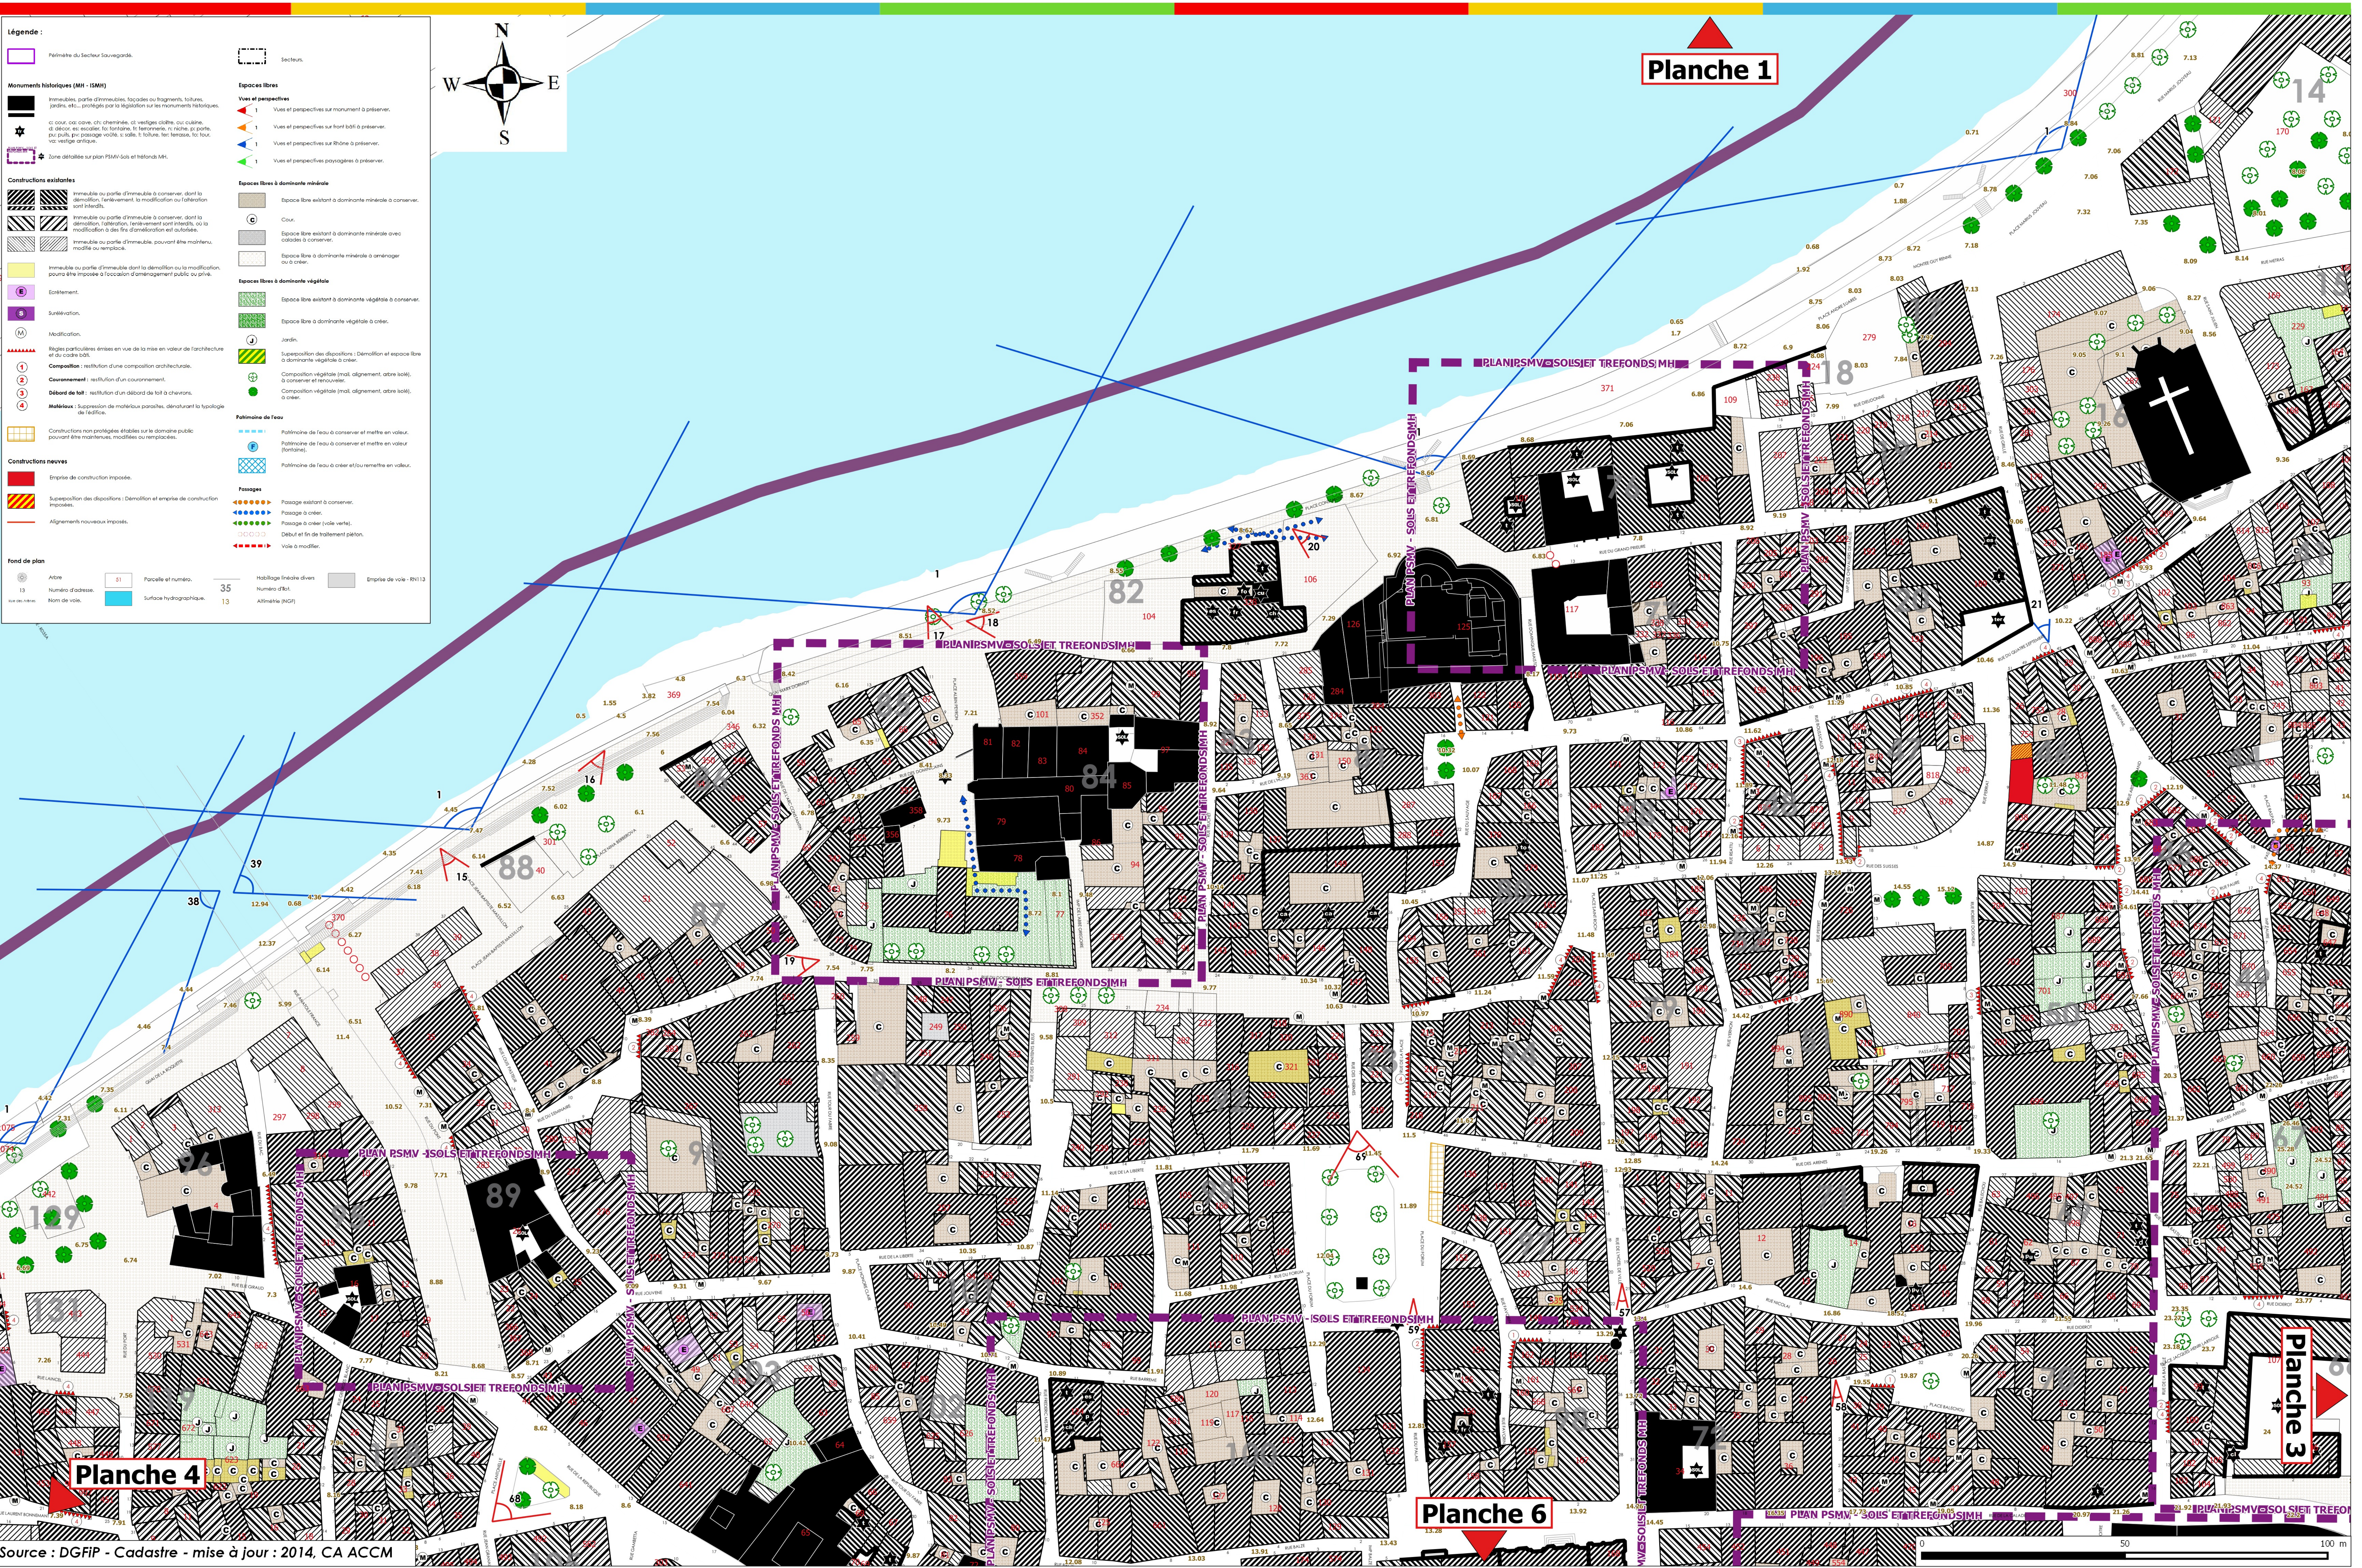

Légende :

- Patrimoine du Secteur Sauvegardé
- Section
- Monuments historiques (MH - IMMH)
- Constructions existantes
- Constructions neuves
- Fond de plan
- Espaces libres
- Espaces libres à dominante minérale
- Espaces libres à dominante végétale
- Patrimoine de l'eau
- Passages

Detailed legend describing various symbols and colors used in the plan, including historical monuments, existing and new buildings, free spaces, water heritage, and passages.

Planche 1

Planche 4

Planche 6

Planche 3